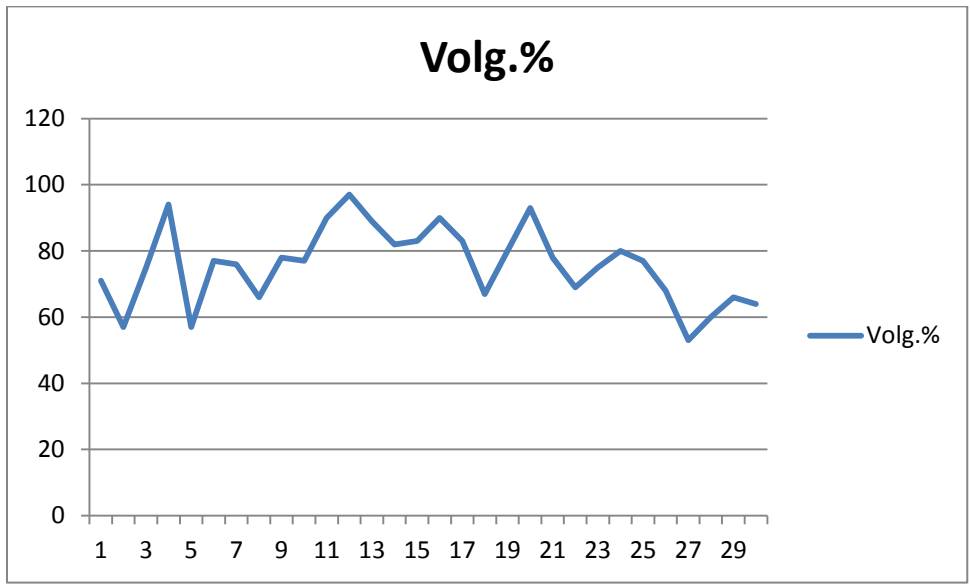

# Метеокліматичні характеристики спостережених метеовеличин метеорологічною станцією ЛНАУ

Кліматична характеристика метеовеличин за квітень місяць 2014 року

Числа	t° C	Min.	Max.	Abs.max	Abs.min	Volg.%	Opad.
1	5,4	4,8	8,0	12,0	3,2	71	
2	4,3	2,2	6,2	10,1	0,0	54	
3	9,0	4,2	10,2	15,2	0,0	75	
4	10,9	9,1	12,7	14,6	7,3	94	2,7
5	8,0	5,9	10,7	12,5	2,9	57	
6	6,4	5,8	8,3	10,0	5,5	77	5,2
7	10,8	7,8	12,3	16,0	5,9	76	
8	14,9	11,9	16,6	21,3	9,4	66	
9	10,0	2,8	12,2	17,3	7,3	78	
10	7,1	6,5	8,1	9,2	5,6	77	6,2
11	4,0	4,3	6,6	8,6	3,8	90	
12	5,0	4,7	5,1	5,8	3,8	97	0,7
13	6,2	5,1	6,5	8,3	4,1	89	
14	9,4	7,4	11,1	13,9	6,1	82	
15	5,4	4,3	6,9	8,1	3,2	83	7,0
16	5,6	4,0	7,4	10,0	1,9	90	10,0
17	6,6	4,5	8,1	11,0	1,1	83	
18	12,0	9,4	14,1	19,3	5,3	67	
19	11,4	10,2	13,2	13,1	9,0	80	
20	10,0	8,3	11,1	11,5	6,6	93	13,2
21	12,1	9,2	14,8	20,0	6,8	78	
22	15,5	11,8	18,5	22,7	7,9	69	
23	16,5	13,4	18,5	22,3	10,9	75	0,5
24	14,0	12,1	17,3	20,1	11,0	80	
25	13,1	12,5	15,0	16,1	11,0	77	3,2
26	15,7	13,0	17,7	20,0	9,1	68	
27	15,8	12,5	17,0	18,6	9,0	53	
28	16,3	12,8	19,2	23,0	7,0	60	
29	16,0	12,3	19,4	22,5	8,1	66	
30	17,8	14,3	19,1	22,0	12,6	64	
31							

Графічне зображення ходу температури повітря в °C, спостереженої на метеостанції ЛНАУ

Активна вегетація рослин розпочалася з 18.04., що на 10 днів раніше багаторічної дати 27.04., а також із 22.04 можна сказати розпочався і літній період 15° С.