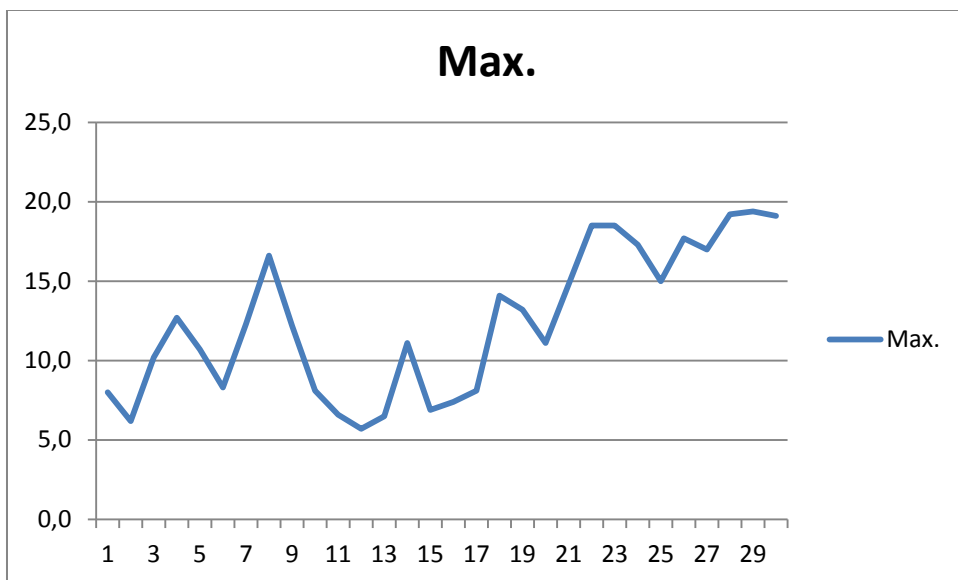

# Метеокліматичні характеристики спостережених метеовеличин метеорологічною станцією ЛНАУ

Кліматична характеристика метеовеличин за квітень місяць 2014 року

Числа	t° C	Min.	Max.	Abs.max	Abs.min	Volg.%	Opad.
1	5,4	4,8	8,0	12,0	3,2	71	
2	4,3	2,2	6,2	10,1	0,0	54	
3	9,0	4,2	10,2	15,2	0,0	75	
4	10,9	9,1	12,7	14,6	7,3	94	2,7
5	8,0	5,9	10,7	12,5	2,9	57	
6	6,4	5,8	8,3	10,0	5,5	77	5,2
7	10,8	7,8	12,3	16,0	5,9	76	
8	14,9	11,9	16,6	21,3	9,4	66	
9	10,0	2,8	12,2	17,3	7,3	78	
10	7,1	6,5	8,1	9,2	5,6	77	6,2
11	4,0	4,3	6,6	8,6	3,8	90	
12	5,0	4,7	5,1	5,8	3,8	97	0,7
13	6,2	5,1	6,5	8,3	4,1	89	
14	9,4	7,4	11,1	13,9	6,1	82	
15	5,4	4,3	6,9	8,1	3,2	83	7,0
16	5,6	4,0	7,4	10,0	1,9	90	10,0
17	6,6	4,5	8,1	11,0	1,1	83	
18	12,0	9,4	14,1	19,3	5,3	67	
19	11,4	10,2	13,2	13,1	9,0	80	
20	10,0	8,3	11,1	11,5	6,6	93	13,2
21	12,1	9,2	14,8	20,0	6,8	78	
22	15,5	11,8	18,5	22,7	7,9	69	
23	16,5	13,4	18,5	22,3	10,9	75	0,5
24	14,0	12,1	17,3	20,1	11,0	80	
25	13,1	12,5	15,0	16,1	11,0	77	3,2
26	15,7	13,0	17,7	20,0	9,1	68	
27	15,8	12,5	17,0	18,6	9,0	53	
28	16,3	12,8	19,2	23,0	7,0	60	
29	16,0	12,3	19,4	22,5	8,1	66	
30	17,8	14,3	19,1	22,0	12,6	64	
31							

Графічне зображення ходу температури повітря в °C, спостереженої на метеостанції ЛНАУ

Активна вегетація рослин розпочалася з 18.04., що на 10 днів раніше багаторічної дати 27.04., а також із 22.04 можна сказати розпочався і літній період 15° С.

Графічне зображення ходу відносної вологості повітря в %