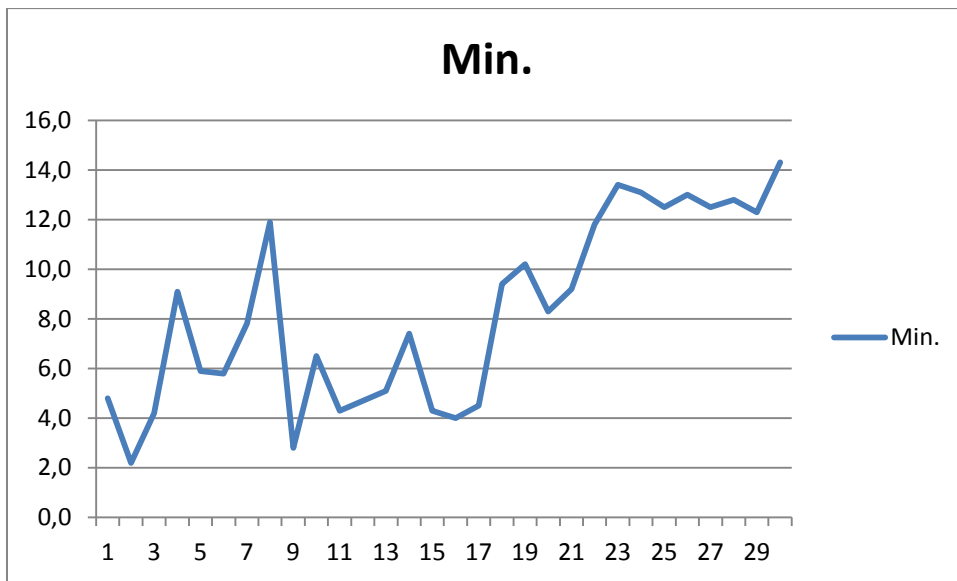

# Метеокліматичні характеристики спостережених метеовеличин метеорологічною станцією ЛНАУ

Кліматична характеристика метеовеличин за квітень місяць 2014 року

Числа	t° C	Min.	Max.	Abs.max	Abs.min	Volg.%	Opad.
1	5,4	4,8	8,0	12,0	3,2	71	
2	4,3	2,2	6,2	10,1	0,0	54	
3	9,0	4,2	10,2	15,2	0,0	75	
4	10,9	9,1	12,7	14,6	7,3	94	2,7
5	8,0	5,9	10,7	12,5	2,9	57	
6	6,4	5,8	8,3	10,0	5,5	77	5,2
7	10,8	7,8	12,3	16,0	5,9	76	
8	14,9	11,9	16,6	21,3	9,4	66	
9	10,0	2,8	12,2	17,3	7,3	78	
10	7,1	6,5	8,1	9,2	5,6	77	6,2
11	4,0	4,3	6,6	8,6	3,8	90	
12	5,0	4,7	5,1	5,8	3,8	97	0,7
13	6,2	5,1	6,5	8,3	4,1	89	
14	9,4	7,4	11,1	13,9	6,1	82	
15	5,4	4,3	6,9	8,1	3,2	83	7,0
16	5,6	4,0	7,4	10,0	1,9	90	10,0
17	6,6	4,5	8,1	11,0	1,1	83	
18	12,0	9,4	14,1	19,3	5,3	67	
19	11,4	10,2	13,2	13,1	9,0	80	
20	10,0	8,3	11,1	11,5	6,6	93	13,2
21	12,1	9,2	14,8	20,0	6,8	78	
22	15,5	11,8	18,5	22,7	7,9	69	
23	16,5	13,4	18,5	22,3	10,9	75	0,5
24	14,0	12,1	17,3	20,1	11,0	80	
25	13,1	12,5	15,0	16,1	11,0	77	3,2
26	15,7	13,0	17,7	20,0	9,1	68	
27	15,8	12,5	17,0	18,6	9,0	53	
28	16,3	12,8	19,2	23,0	7,0	60	
29	16,0	12,3	19,4	22,5	8,1	66	
30	17,8	14,3	19,1	22,0	12,6	64	
31							

Графічне зображення ходу температури повітря в °C, спостереженої на метеостанції ЛНАУ

Активна вегетація рослин розпочалася з 18.04., що на 10 днів раніше багаторічної дати 27.04., а також із 22.04 можна сказати розпочався і літній період 15° С.

Графічне зображення ходу відносної вологості повітря в %