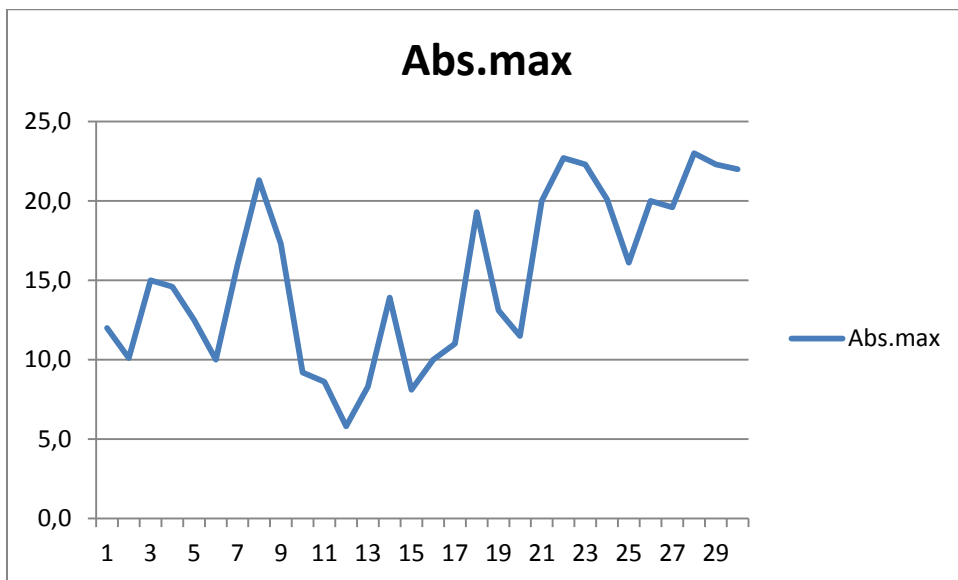

# Метеокліматичні характеристики спостережених метеовеличин метеорологічною станцією ЛНАУ

Кліматична характеристика метеовеличин за квітень місяць 2014 року

Числа	t° C	Min.	Max.	Abs.max	Abs.min	Volg.%	Opad.
1	5,4	4,8	8,0	12,0	3,2	71	
2	4,3	2,2	6,2	10,1	0,0	54	
3	9,0	4,2	10,2	15,2	0,0	75	
4	10,9	9,1	12,7	14,6	7,3	94	2,7
5	8,0	5,9	10,7	12,5	2,9	57	
6	6,4	5,8	8,3	10,0	5,5	77	5,2
7	10,8	7,8	12,3	16,0	5,9	76	
8	14,9	11,9	16,6	21,3	9,4	66	
9	10,0	2,8	12,2	17,3	7,3	78	
10	7,1	6,5	8,1	9,2	5,6	77	6,2
11	4,0	4,3	6,6	8,6	3,8	90	
12	5,0	4,7	5,1	5,8	3,8	97	0,7
13	6,2	5,1	6,5	8,3	4,1	89	
14	9,4	7,4	11,1	13,9	6,1	82	
15	5,4	4,3	6,9	8,1	3,2	83	7,0
16	5,6	4,0	7,4	10,0	1,9	90	10,0
17	6,6	4,5	8,1	11,0	1,1	83	
18	12,0	9,4	14,1	19,3	5,3	67	
19	11,4	10,2	13,2	13,1	9,0	80	
20	10,0	8,3	11,1	11,5	6,6	93	13,2
21	12,1	9,2	14,8	20,0	6,8	78	
22	15,5	11,8	18,5	22,7	7,9	69	
23	16,5	13,4	18,5	22,3	10,9	75	0,5
24	14,0	12,1	17,3	20,1	11,0	80	
25	13,1	12,5	15,0	16,1	11,0	77	3,2
26	15,7	13,0	17,7	20,0	9,1	68	
27	15,8	12,5	17,0	18,6	9,0	53	
28	16,3	12,8	19,2	23,0	7,0	60	
29	16,0	12,3	19,4	22,5	8,1	66	
30	17,8	14,3	19,1	22,0	12,6	64	
31							

Графічне зображення ходу температури повітря в °C, спостереженої на метеостанції ЛНАУ

Активна вегетація рослин розпочалася з 18.04., що на 10 днів раніше багаторічної дати 27.04., а також із 22.04 можна сказати розпочався і літній період 15° С.