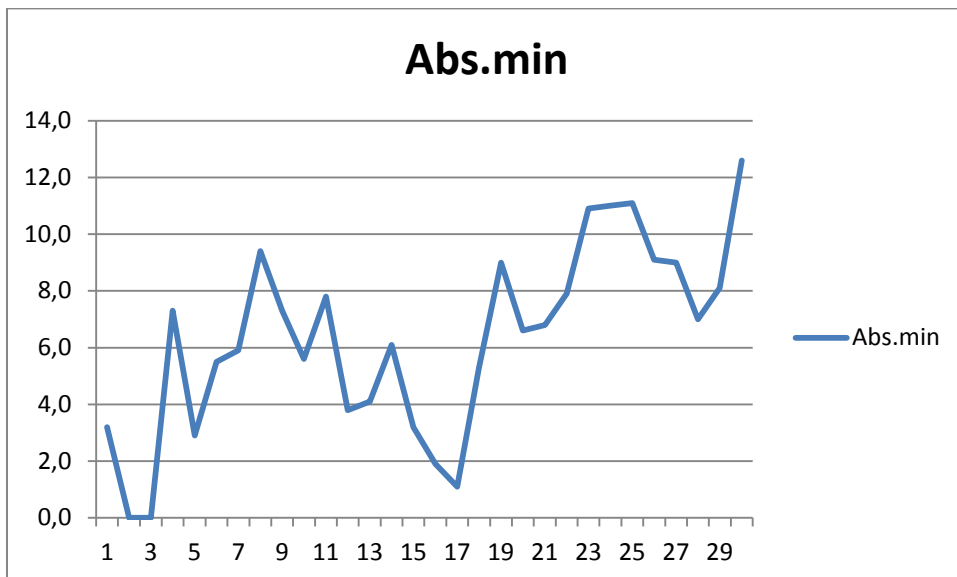

# Метеокліматичні характеристики спостережених метеовеличин метеорологічною станцією ЛНАУ

Кліматична характеристика метеовеличин за квітень місяць 2014 року

Числа	t° C	Min.	Max.	Abs.max	Abs.min	Volg.%	Opad.
1	5,4	4,8	8,0	12,0	3,2	71	
2	4,3	2,2	6,2	10,1	0,0	54	
3	9,0	4,2	10,2	15,2	0,0	75	
4	10,9	9,1	12,7	14,6	7,3	94	2,7
5	8,0	5,9	10,7	12,5	2,9	57	
6	6,4	5,8	8,3	10,0	5,5	77	5,2
7	10,8	7,8	12,3	16,0	5,9	76	
8	14,9	11,9	16,6	21,3	9,4	66	
9	10,0	2,8	12,2	17,3	7,3	78	
10	7,1	6,5	8,1	9,2	5,6	77	6,2
11	4,0	4,3	6,6	8,6	3,8	90	
12	5,0	4,7	5,1	5,8	3,8	97	0,7
13	6,2	5,1	6,5	8,3	4,1	89	
14	9,4	7,4	11,1	13,9	6,1	82	
15	5,4	4,3	6,9	8,1	3,2	83	7,0
16	5,6	4,0	7,4	10,0	1,9	90	10,0
17	6,6	4,5	8,1	11,0	1,1	83	
18	12,0	9,4	14,1	19,3	5,3	67	
19	11,4	10,2	13,2	13,1	9,0	80	
20	10,0	8,3	11,1	11,5	6,6	93	13,2
21	12,1	9,2	14,8	20,0	6,8	78	
22	15,5	11,8	18,5	22,7	7,9	69	
23	16,5	13,4	18,5	22,3	10,9	75	0,5
24	14,0	12,1	17,3	20,1	11,0	80	
25	13,1	12,5	15,0	16,1	11,0	77	3,2
26	15,7	13,0	17,7	20,0	9,1	68	
27	15,8	12,5	17,0	18,6	9,0	53	
28	16,3	12,8	19,2	23,0	7,0	60	
29	16,0	12,3	19,4	22,5	8,1	66	
30	17,8	14,3	19,1	22,0	12,6	64	
31							

Графічне зображення ходу температури повітря в °C, спостереженої на метеостанції ЛНАУ

Активна вегетація рослин розпочалася з 18.04., що на 10 днів раніше багаторічної дати 27.04., а також із 22.04 можна сказати розпочався і літній період 15° С.

Графічне зображення ходу відносної вологості повітря в %