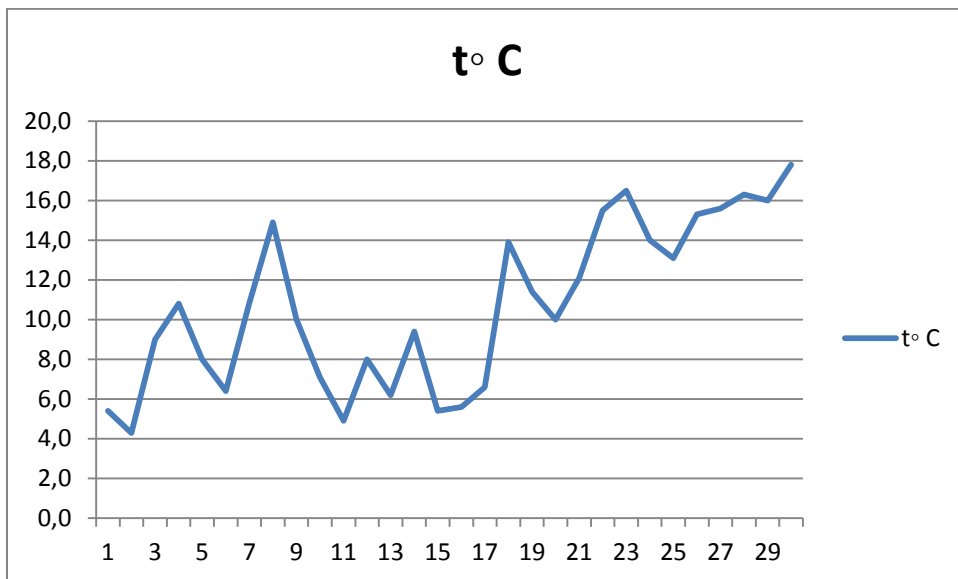

# Метеокліматичні характеристики спостережених метеовеличин метеорологічною станцією ЛНАУ

Кліматична характеристика метеовеличин за квітень місяць 2014 року

Числа	t° C	Min.	Max.	Abs.max	Abs.min	Volg.%	Opad.
1	5,4	4,8	8,0	12,0	3,2	71	
2	4,3	2,2	6,2	10,1	0,0	54	
3	9,0	4,2	10,2	15,2	0,0	75	
4	10,9	9,1	12,7	14,6	7,3	94	2,7
5	8,0	5,9	10,7	12,5	2,9	57	
6	6,4	5,8	8,3	10,0	5,5	77	5,2
7	10,8	7,8	12,3	16,0	5,9	76	
8	14,9	11,9	16,6	21,3	9,4	66	
9	10,0	2,8	12,2	17,3	7,3	78	
10	7,1	6,5	8,1	9,2	5,6	77	6,2
11	4,0	4,3	6,6	8,6	3,8	90	
12	5,0	4,7	5,1	5,8	3,8	97	0,7
13	6,2	5,1	6,5	8,3	4,1	89	
14	9,4	7,4	11,1	13,9	6,1	82	
15	5,4	4,3	6,9	8,1	3,2	83	7,0
16	5,6	4,0	7,4	10,0	1,9	90	10,0
17	6,6	4,5	8,1	11,0	1,1	83	
18	12,0	9,4	14,1	19,3	5,3	67	
19	11,4	10,2	13,2	13,1	9,0	80	
20	10,0	8,3	11,1	11,5	6,6	93	13,2
21	12,1	9,2	14,8	20,0	6,8	78	
22	15,5	11,8	18,5	22,7	7,9	69	
23	16,5	13,4	18,5	22,3	10,9	75	0,5
24	14,0	12,1	17,3	20,1	11,0	80	
25	13,1	12,5	15,0	16,1	11,0	77	3,2
26	15,7	13,0	17,7	20,0	9,1	68	
27	15,8	12,5	17,0	18,6	9,0	53	
28	16,3	12,8	19,2	23,0	7,0	60	
29	16,0	12,3	19,4	22,5	8,1	66	
30	17,8	14,3	19,1	22,0	12,6	64	
31							

Графічне зображення ходу температури повітря в °C, спостереженої на метеостанції ЛНАУ

Активна вегетація рослин розпочалася з 18.04., що на 10 днів раніше багаторічної дати 27.04., а також із 22.04 можна сказати розпочався і літній період 15° С.

Графічне зображення ходу відносної вологості повітря в %